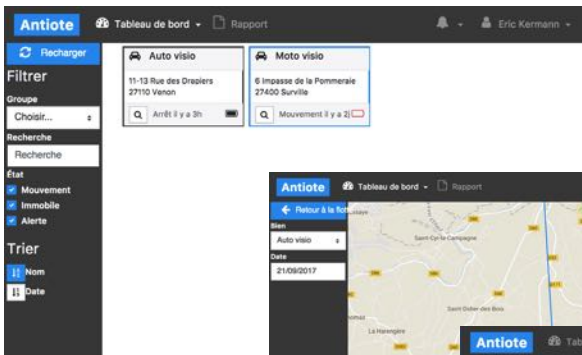

Antiote simplifie les usages pour les gestionnaires de parc

Gérez votre parc

Suivez vos biens