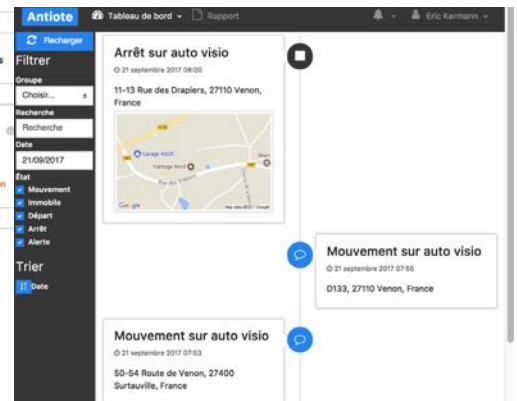

Antiote simplifie les usages pour les gestionnaires de parc

Gérez votre parc

Suivez vos biens

Optimisez votre exploitation

Antiote, une architecture de services innovante et ouverte

contact@antiote.com
+33 6 67 62 05 64

Siège Normandie, Yvetot
Agence IDF, Paris 11 ème