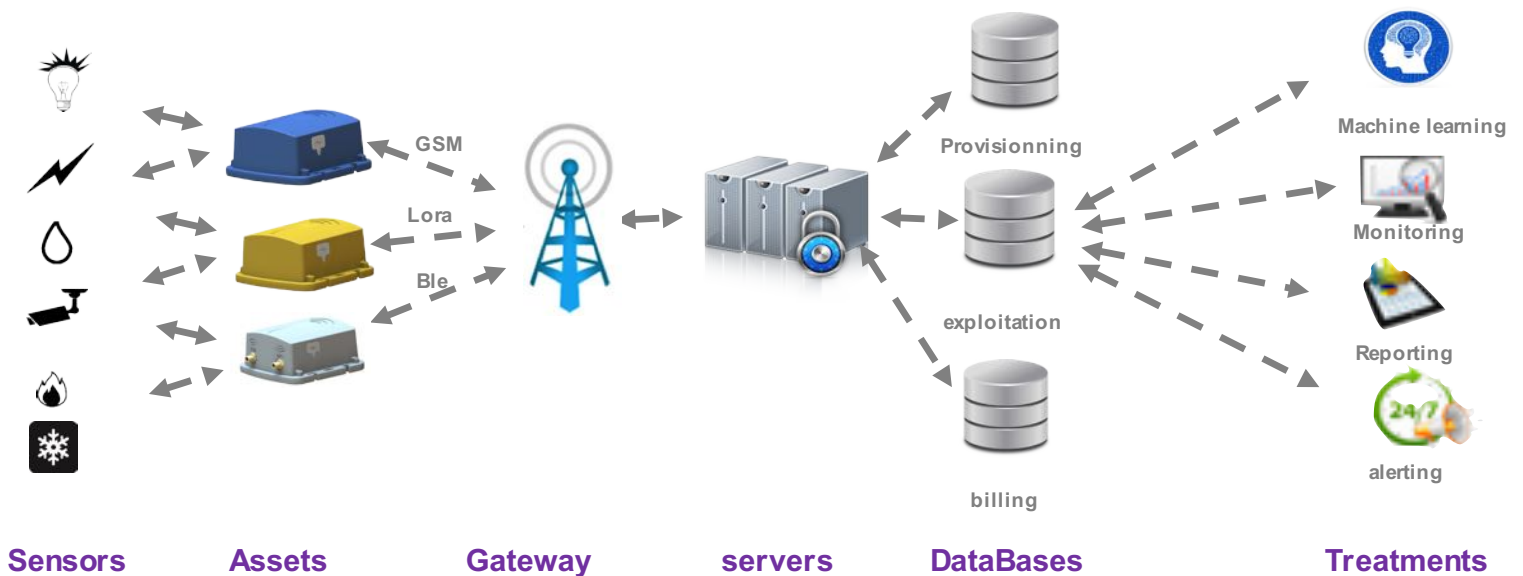

Gestion des alertes d'utilisation

Gestion de biens

Géosécurisation des biens

Localisation dans les bâtiments et en extérieur

Aide indispensable aux outils de logistique

Balise autonome et sans installation

Detecte le moindre mouvement, alerte en cas de problème

Localise partout dans le monde des biens ou des personnes

Surveille les entrepôts, les chantiers, le matériel ou les matériaux

Analyse les vibrations pour en déduire un usage et détecter les défauts

Autonomie

8 mois en mode GSM
2 ans en mode Lora

Entrées – sorties

2 entrées analogiques ou logiques de prises de mesures
2 sorties relais de pilotage d'interface
1 liaison I2C et SPI pour gérer des périphériques externes
1 liaison RS232 pour les communications filaires.

Antiote simplifie les usages pour les gestionnaires de parc

Gérez votre parc

Suivez vos biens

Optimisez votre exploitation

Antiote, une architecture de services innovante et ouverte

contact@antiote.com
+33 6 67 62 05 64